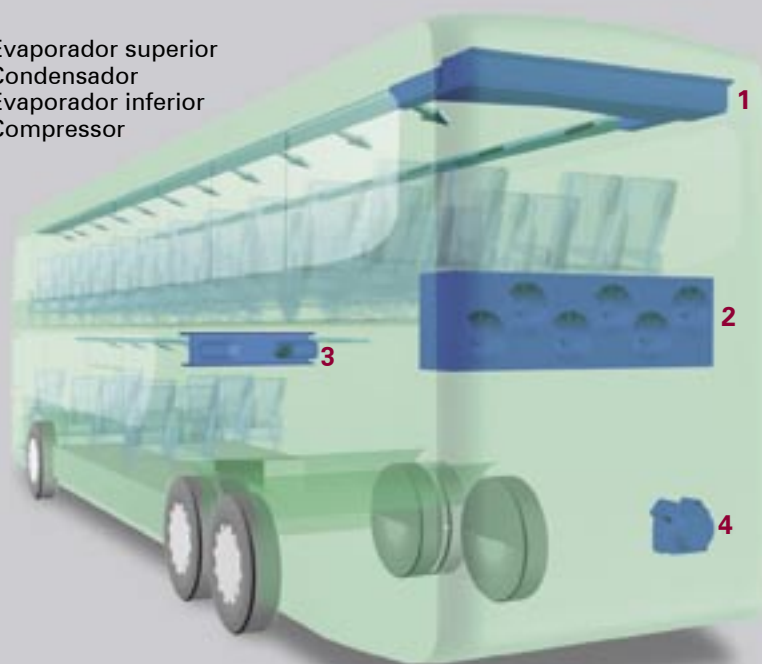

SPHEROS

WEBASTO BUS PRODUCTS

Ar condicionado

CC 430 Duplo Piso

Ar condicionado para ônibus rodoviário de dois andares.

- Grande capacidade de refrigeração.
- Controle independente de temperatura para os dois pisos.
- Grande vazão de ar.
- Funcionamento silencioso.
- Baixo custo operacional.
- Gás refrigerante ecológico.

1. Evaporador superior
2. Condensador
3. Evaporador inferior
4. Compressor

CC 430 Duplo Piso Rodoviário

Características Técnicas	CC 430
Capacidade máxima	190.000 BTU/h
Volume de ar do evaporador	Superior 6.300 m ³ /h Inferior 3.150 m ³ /h
Gás refrigerante	R 134a
Peso aproximado (sem compressor)	265 kg
Compressor (modelo/capacidade)	Bitzer 4NFCY / 647 cm ³
Peso do compressor com polia	48 kg

Evaporador Superior

Evaporadores

- Superior com 6 ventiladores e inferior com 3 ventiladores de alta performance e de grande durabilidade.
- Funcionamento silencioso.
- Grande capacidade de refrigeração.
- Equipamentos compactos e com design perfeitamente integrado ao ambiente interno do ônibus.