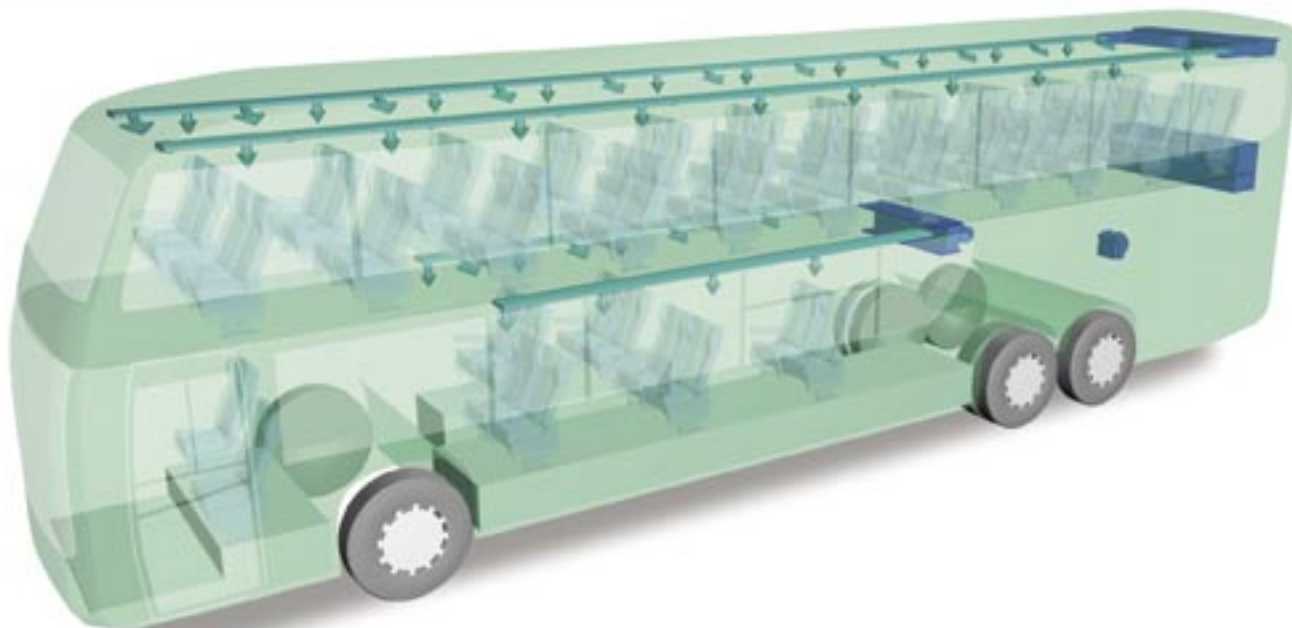

SPHEROS

WEBASTO BUS PRODUCTS

Ar condicionado

CC 430 Duplo Piso

Ar condicionado para ônibus rodoviário de dois andares.

- Grande capacidade de refrigeração.
- Controle independente de temperatura para os dois pisos.
- Grande vazão de ar.
- Funcionamento silencioso.
- Baixo custo operacional.
- Gás refrigerante ecológico.

1. Evaporador superior
2. Condensador
3. Evaporador inferior
4. Compressor

CC 430 Duplo Piso Rodoviário

Características Técnicas	CC 430
Capacidade máxima	190.000 BTU/h
Volume de ar do evaporador	Superior 6.300 m ³ /h Inferior 3.150 m ³ /h
Gás refrigerante	R 134a
Peso aproximado (sem compressor)	265 kg
Compressor (modelo/capacidade)	Bitzer 4NFCY / 647 cm ³
Peso do compressor com polia	48 kg

Condensador

- 6 ventiladores de alta performance e durabilidade.
- Componentes de fácil acesso para a manutenção.

Comando eletrônico digital

- Comando inteligente.
- Liga/desliga o equipamento na temperatura programada (reduz o consumo de combustível).

Evaporador Superior

Evaporadores

- Superior com 6 ventiladores e inferior com 3 ventiladores de alta performance e de grande durabilidade.
- Funcionamento silencioso.
- Grande capacidade de refrigeração.
- Equipamentos compactos e com design perfeitamente integrado ao ambiente interno do ônibus.